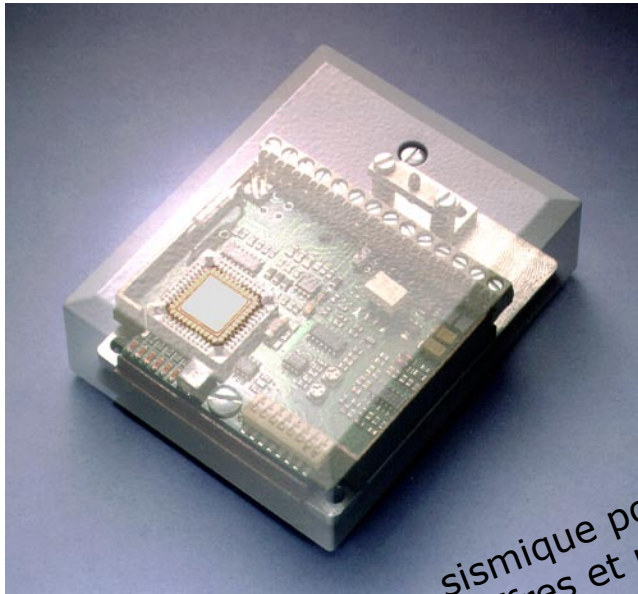

périphériques d'alarmes

sismique pour coffres et murs

bloque porte

détecteur de choc

contacteur à clé

GE
Security

détecteurs ouvertures

bris verre