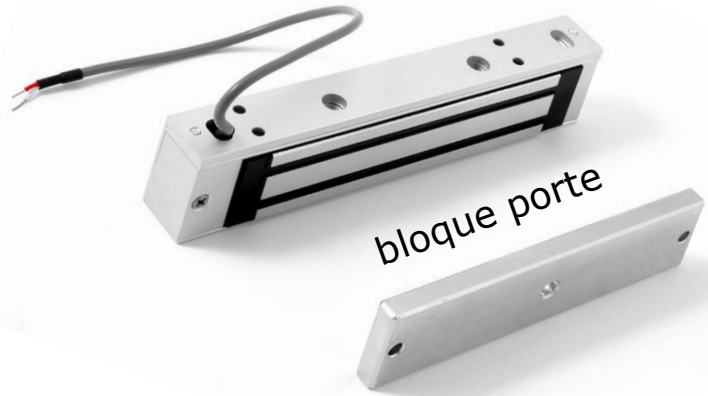

périphériques d'alarmes

sismique pour coffres et murs

bloque porte

détecteur de choc

contacteur à clé

GE
Security

détecteurs ouvertures

bris verre